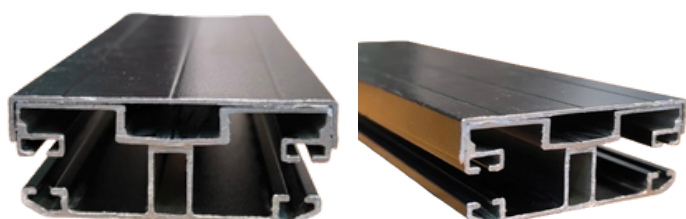

PHỤ KIỆN ĐIỂM NỐI THƯƠNG HIỆU ASIA LITE